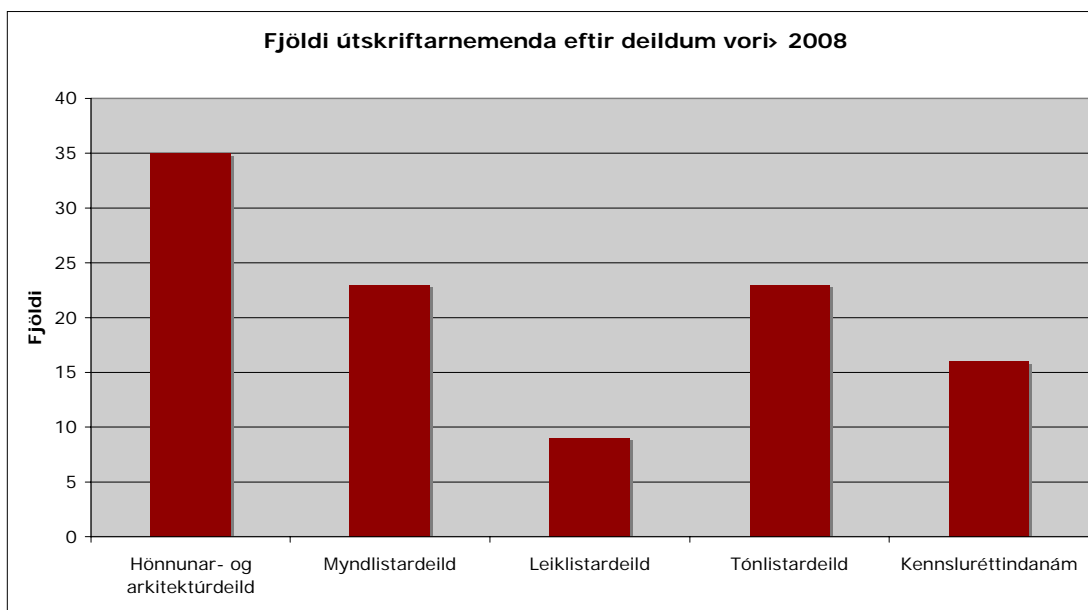

**Tónlistardeild**

**Vor 2008**

- **Tónlistardeild alls: 23**                              **10 karlar**              **13 konur**
  - Hljóðfæraleikur/söngur alls: 9                      3 karlar              6 konur
  - Tónlistarkennsla alls: 1                              1 konur
  - Tónsmíðar alls: 8                                      5 karlar              3 kona
  - Tónsmíðar- nýmiðlar alls: 2                      1 karl              1 kona
  - Hljóðf.leikur/söngur– diploma alls:3              1 karl              2 konur

**Kennsluréttindanám**

**Vor 2008**

- **Kennsluréttindanám alls: 16**                              **1 karl**              **15 konur**
  - 60 ein. á einu ári alls: 7                              0 karlar              7 konur
  - 60 ein. á tveimur árum alls: 6                      0 karlar              6 konur
  - 30 einingar á einu ári alls: 3                      1 karl              2 konur