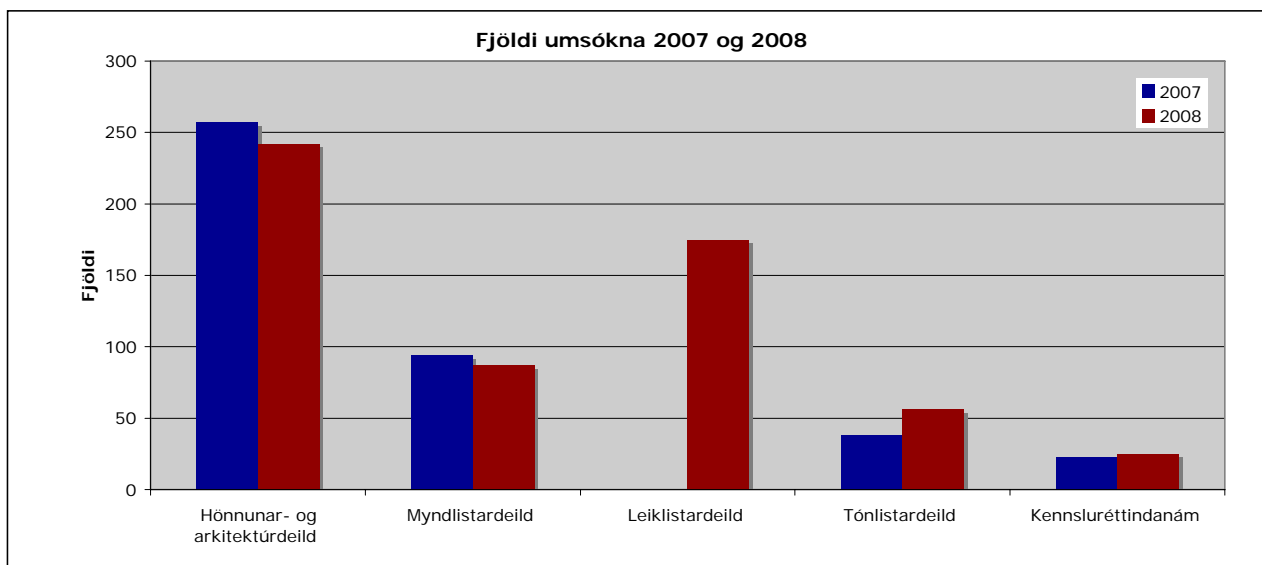

• Hönnunar- og arkitektúrdeild; alls 54	17 karlar	37 konur
• Myndlistardeild alls; 30	4 karlar	26 konur
• Leiklistardeild alls; 0	0 karlar	0 konur
• Tónlistardeild alls; 25	15 karlar	10 konur
• Kennsluréttindanám alls; 19	5 karlar	14 konur

Til samanburðar er hér fjöldi umsókna og fjöldi þeirra sem fengu skólavist nú, haustið 2008

Fjöldi umsókna um nám 2008, alls 585, þar af karlar 35,4% og konur 64,6%

• Hönnunar- og arkitektúrdeild alls; 242	90 karlar	152 konur
• Myndlistardeild alls; 87	29 karlar	58 konur
• Leiklistardeild alls; 175	52 karlar	123 konur
• Tónlistardeild alls; 56	31 karlar	25 konur
• Kennsluréttindanám alls; 25	5 karlar	20 konur

Fjöldi þeirra sem fékk skólavist haustið 2008; alls 166 eða 28,3% þeirra sem sóttu um. Þar af karlar 38% og konur 62%

• Hönnunar- og arkitektúrdeild; alls 57	21 karlar	36 konur
• Myndlistardeild alls; 27	13 karlar	14 konur
• Leiklistardeild alls; 30	8 karlar	22 konur
• Tónlistardeild alls; 34	17 karlar	17 konur
• Kennsluréttindanám alls; 18	4 karlar	14 konur

Haustið 2007 voru ekki teknir inn nemendur í leiklistardeild

Kennarar og starfsmenn – Stöðugildi skólaárið 2007-2008

Hönnunar- og arkitektúrdeild - (161 nemendur)