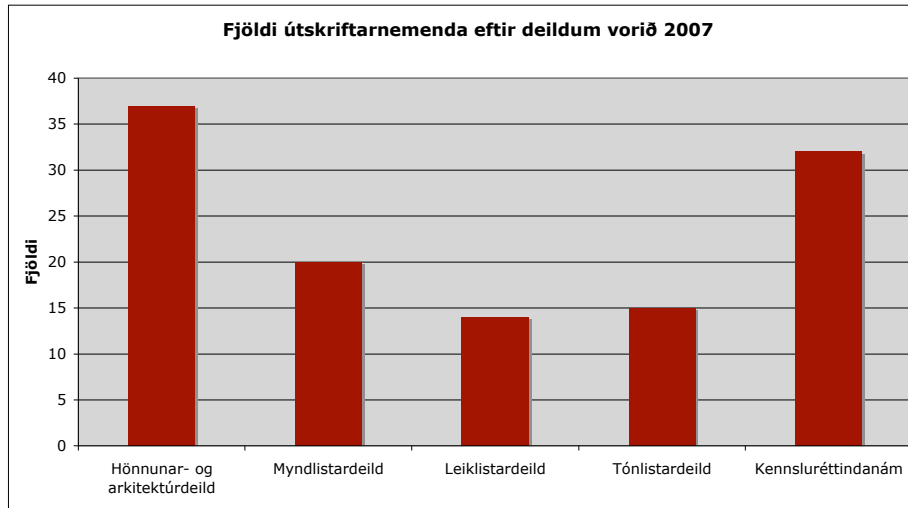

Kennsluréttindanám alls: 32	4 karlar	28 konur
○ 30 ein. á einu ári alls: 23	2 karlar	21 kona
○ 30 ein. á tveimur árum alls: 8	2 karlar	6 konur
○ 15 einingar á einu ári alls: 1		1 kona

Fjöldi umsókna um nám 2006, alls 525, þar af karlar 39% og konur 61%

- Hönnunar- og arkitektúrdeild; alls; 213   82 karlar   131 kona
- Myndlistardeild alls; 105   47 karlar   58 konur
- Leiklistardeild alls; 129   56 karlar   73 konur
- Tónlistardeild alls; 42   20 karlar   22 konur
- Kennsluréttindanám alls; 36   2 karlar   34 konur

Fjöldi þeirra sem fékk skólavist haustið 2006; alls 163 eða 31% þeirra sem sóttu um. Þar af karlar 34% og konur 66%

- Hönnunar- og arkitektúrdeild; alls 53   21 karl   32 konur
- Myndlistardeild alls; 26   10 karlar   16 konur
- Leiklistardeild alls; 22   9 karlar   13 konur
- Tónlistardeild alls; 31   14 karlar   17 konur
- Kennsluréttindanám alls; 31   2 karlar   29 konur